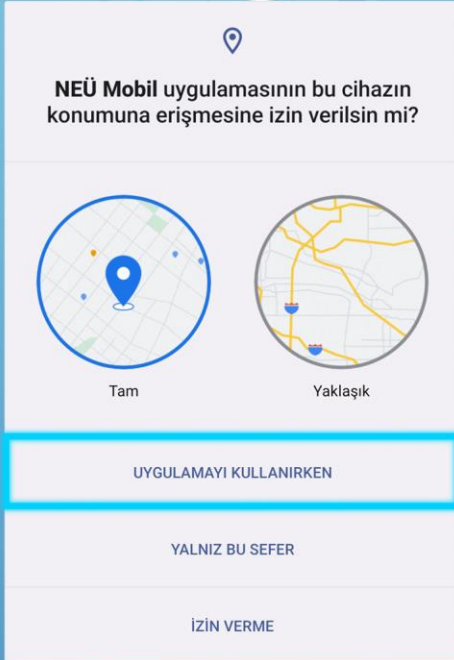

Öğrenciler İçin Yoklama Feneri Kılavuzu

NECMETTİN
ERBAKAN ÜNİVERSİTESİ
BİLGİ İŞLEM
DAİRE BAŞKANLIĞI

1

NEÜREYON
uygulamasını App
Store veya Play
Store üzerinden
indirin ve
telefonunuza kurun.

2

**Telefonumuzda Bluetooth ve
Konum Bilgileri açık olmalıdır.**