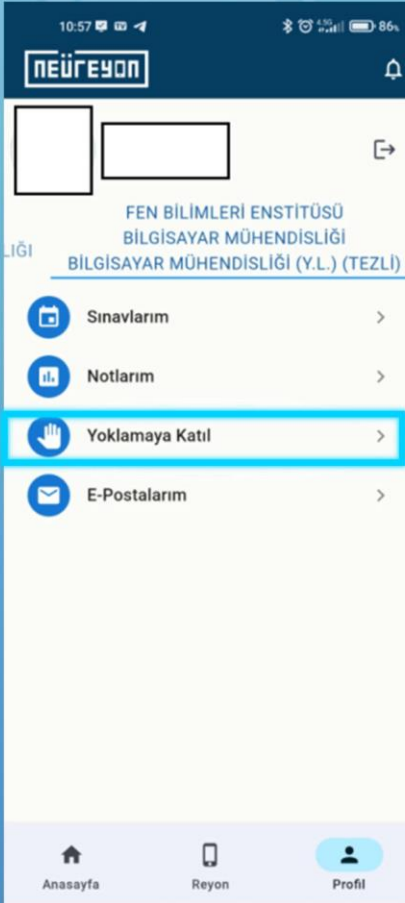

4

Yoklamaya katılabilmemiz için öğretim elemanının yoklamayı başlatmış olması gerekmektedir. Öğretim elemanınca ders başlatılmadan kayıt yapmanız söz konusu değildir.