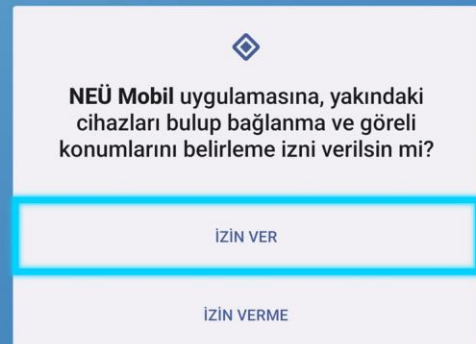

**IOS işletim sistemi ile çalışan
cihazlarda yeni bağlantılara izin
verilmesi gerekmektedir.**

**Android 12 ve üzeri cihazlarda
yakınımdaki cihazlar izni de
verilmiş olması gerekmektedir.**