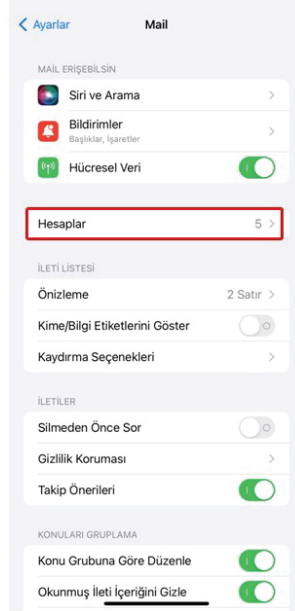

Giden e-posta ayarları
Sunucu adı: ogrposta.erbakan.edu.tr
Bağlantı Noktası / Sunucu Kapısı (Port): 587
Güvenlik Tipi: SSL Kullanı iletlenecektir.
Kullanıcı adı:@ogr.erbakan.edu.tr şeklinde olacaktır.
Şifre: Tek şifreniz olacaktır.

IMAP tercih edilirse

Gelen e-posta ayarları
Kullanıcı adı:@ ogr.erbakan.edu.tr şeklinde olacaktır.
Şifre: Tek şifreniz olacaktır.
Sunucu adı: ogrposta.erbakan.edu.tr
Bağlantı Noktası / Sunucu Kapısı (Port): 993
Güvenlik Tipi: SSL Kullanı iletlenecektir.

1.Adım

2.Adım

3.Adım

4.Adım

Hesaplar Hesap Ekle

iCloud

Microsoft Exchange

Google