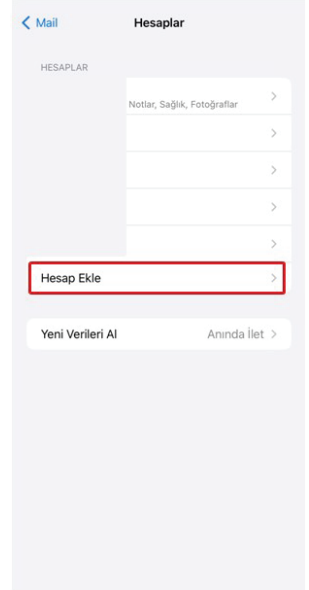

IMAP tercih edilirse

Gelen e-posta ayarları
Kullanıcı adı:@ ogr.erbakan.edu.tr şeklinde olacaktır.
Şifre: Tek şifreniz olacaktır.
Sunucu adı: ogrposta.erbakan.edu.tr
Bağlantı Noktası / Sunucu Kapısı (Port): 993
Güvenlik Tipi: SSL Kullanı iletlenecektir.

Giden e-posta ayarları
Sunucu adı: ogrposta.erbakan.edu.tr
Bağlantı Noktası / Sunucu Kapısı (Port): 587
Güvenlik Tipi: SSL Kullanı iletlenecektir.
Kullanıcı adı:@ogr.erbakan.edu.tr şeklinde olacaktır.
Şifre: Tek şifreniz olacaktır.

1.Adım

2.Adım

3.Adım

4.Adım

Hesaplar Hesap Ekle

iCloud

Microsoft Exchange

Google