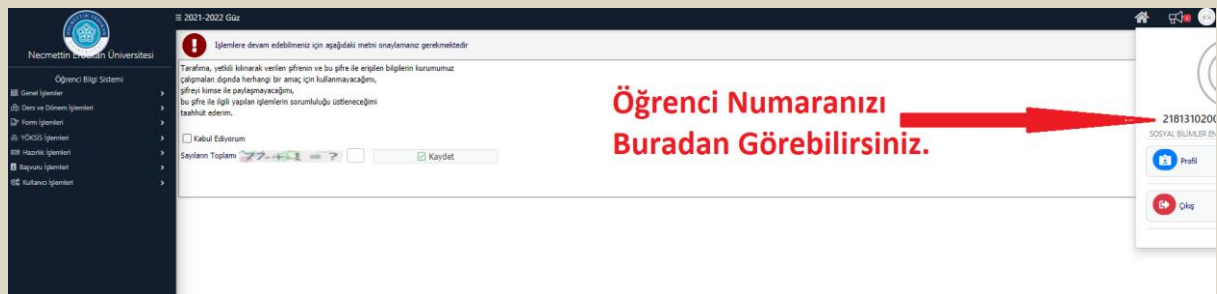

ÖĞRENCİ BİLGİ SİSTEMİNE GİRİŞ (OBS)

- 1) Üniversitemiz anasayfasına giriş yapılır. (<https://www.erbakan.edu.tr/>)
- 2) Web sayfasından öğrenci butonu tıklanır açılan sekmeden Öğrenci Bilgi Sistemi (OBS) tıklanır. (<https://obs.erbakan.edu.tr/oibs/ogrenci/login.aspx>)

- 3) Tek şifreniz yok ise açılan sayfadan E-Devlet İle Giriş yapılır.

- 4) Öğrenci Bilgi Sistemine giriş yaptıktan sonra açılan sayfadan öğrenci numaranızı öğrenebilirsiniz.

Not: Ayrıca öğrenci numaranızı aşağıdaki linki tıklayarak da öğrenebilirsiniz.