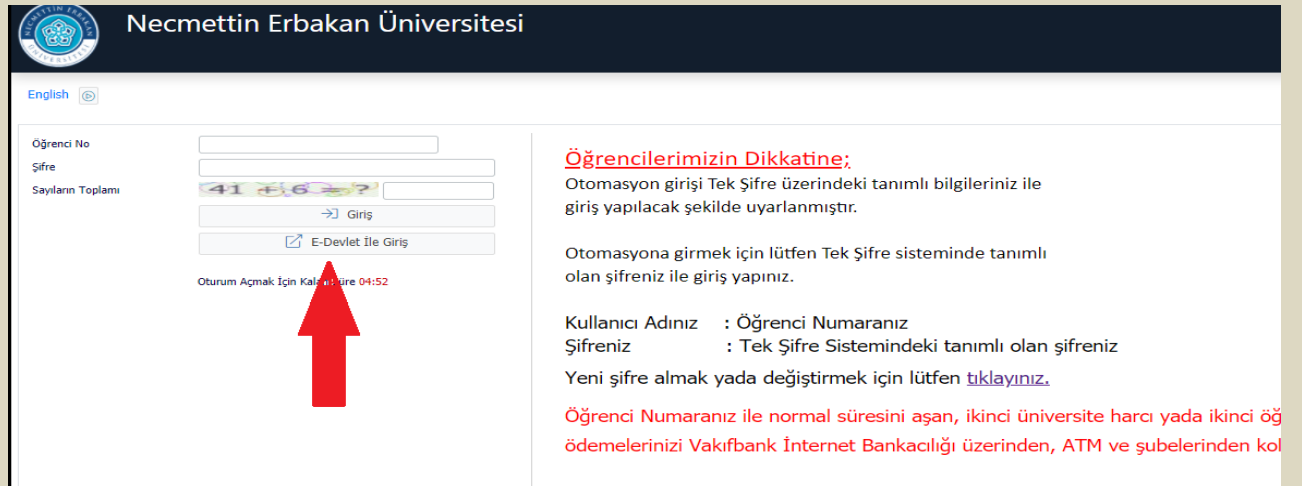

ÖĞRENCİ BİLGİ SİSTEMİNE GİRİŞ (OBS)

- 1) Üniversitemiz anasayfasına giriş yapılır. (<https://www.erbakan.edu.tr/>)
- 2) Web sayfasından öğrenci butonu tıklanır açılan sekmeden Öğrenci Bilgi Sistemi (OBS) tıklanır. (<https://obs.erbakan.edu.tr/oibs/ogrenci/login.aspx>)

- 3) Tek şifreniz yok ise açılan sayfadan E-Devlet İle Giriş yapılır.

- 4) Öğrenci Bilgi Sistemine giriş yaptıktan sonra açılan sayfadan öğrenci numaranızı öğrenebilirsiniz.

Not: Ayrıca öğrenci numaranızı aşağıdaki linki tıklayarak da öğrenebilirsiniz.