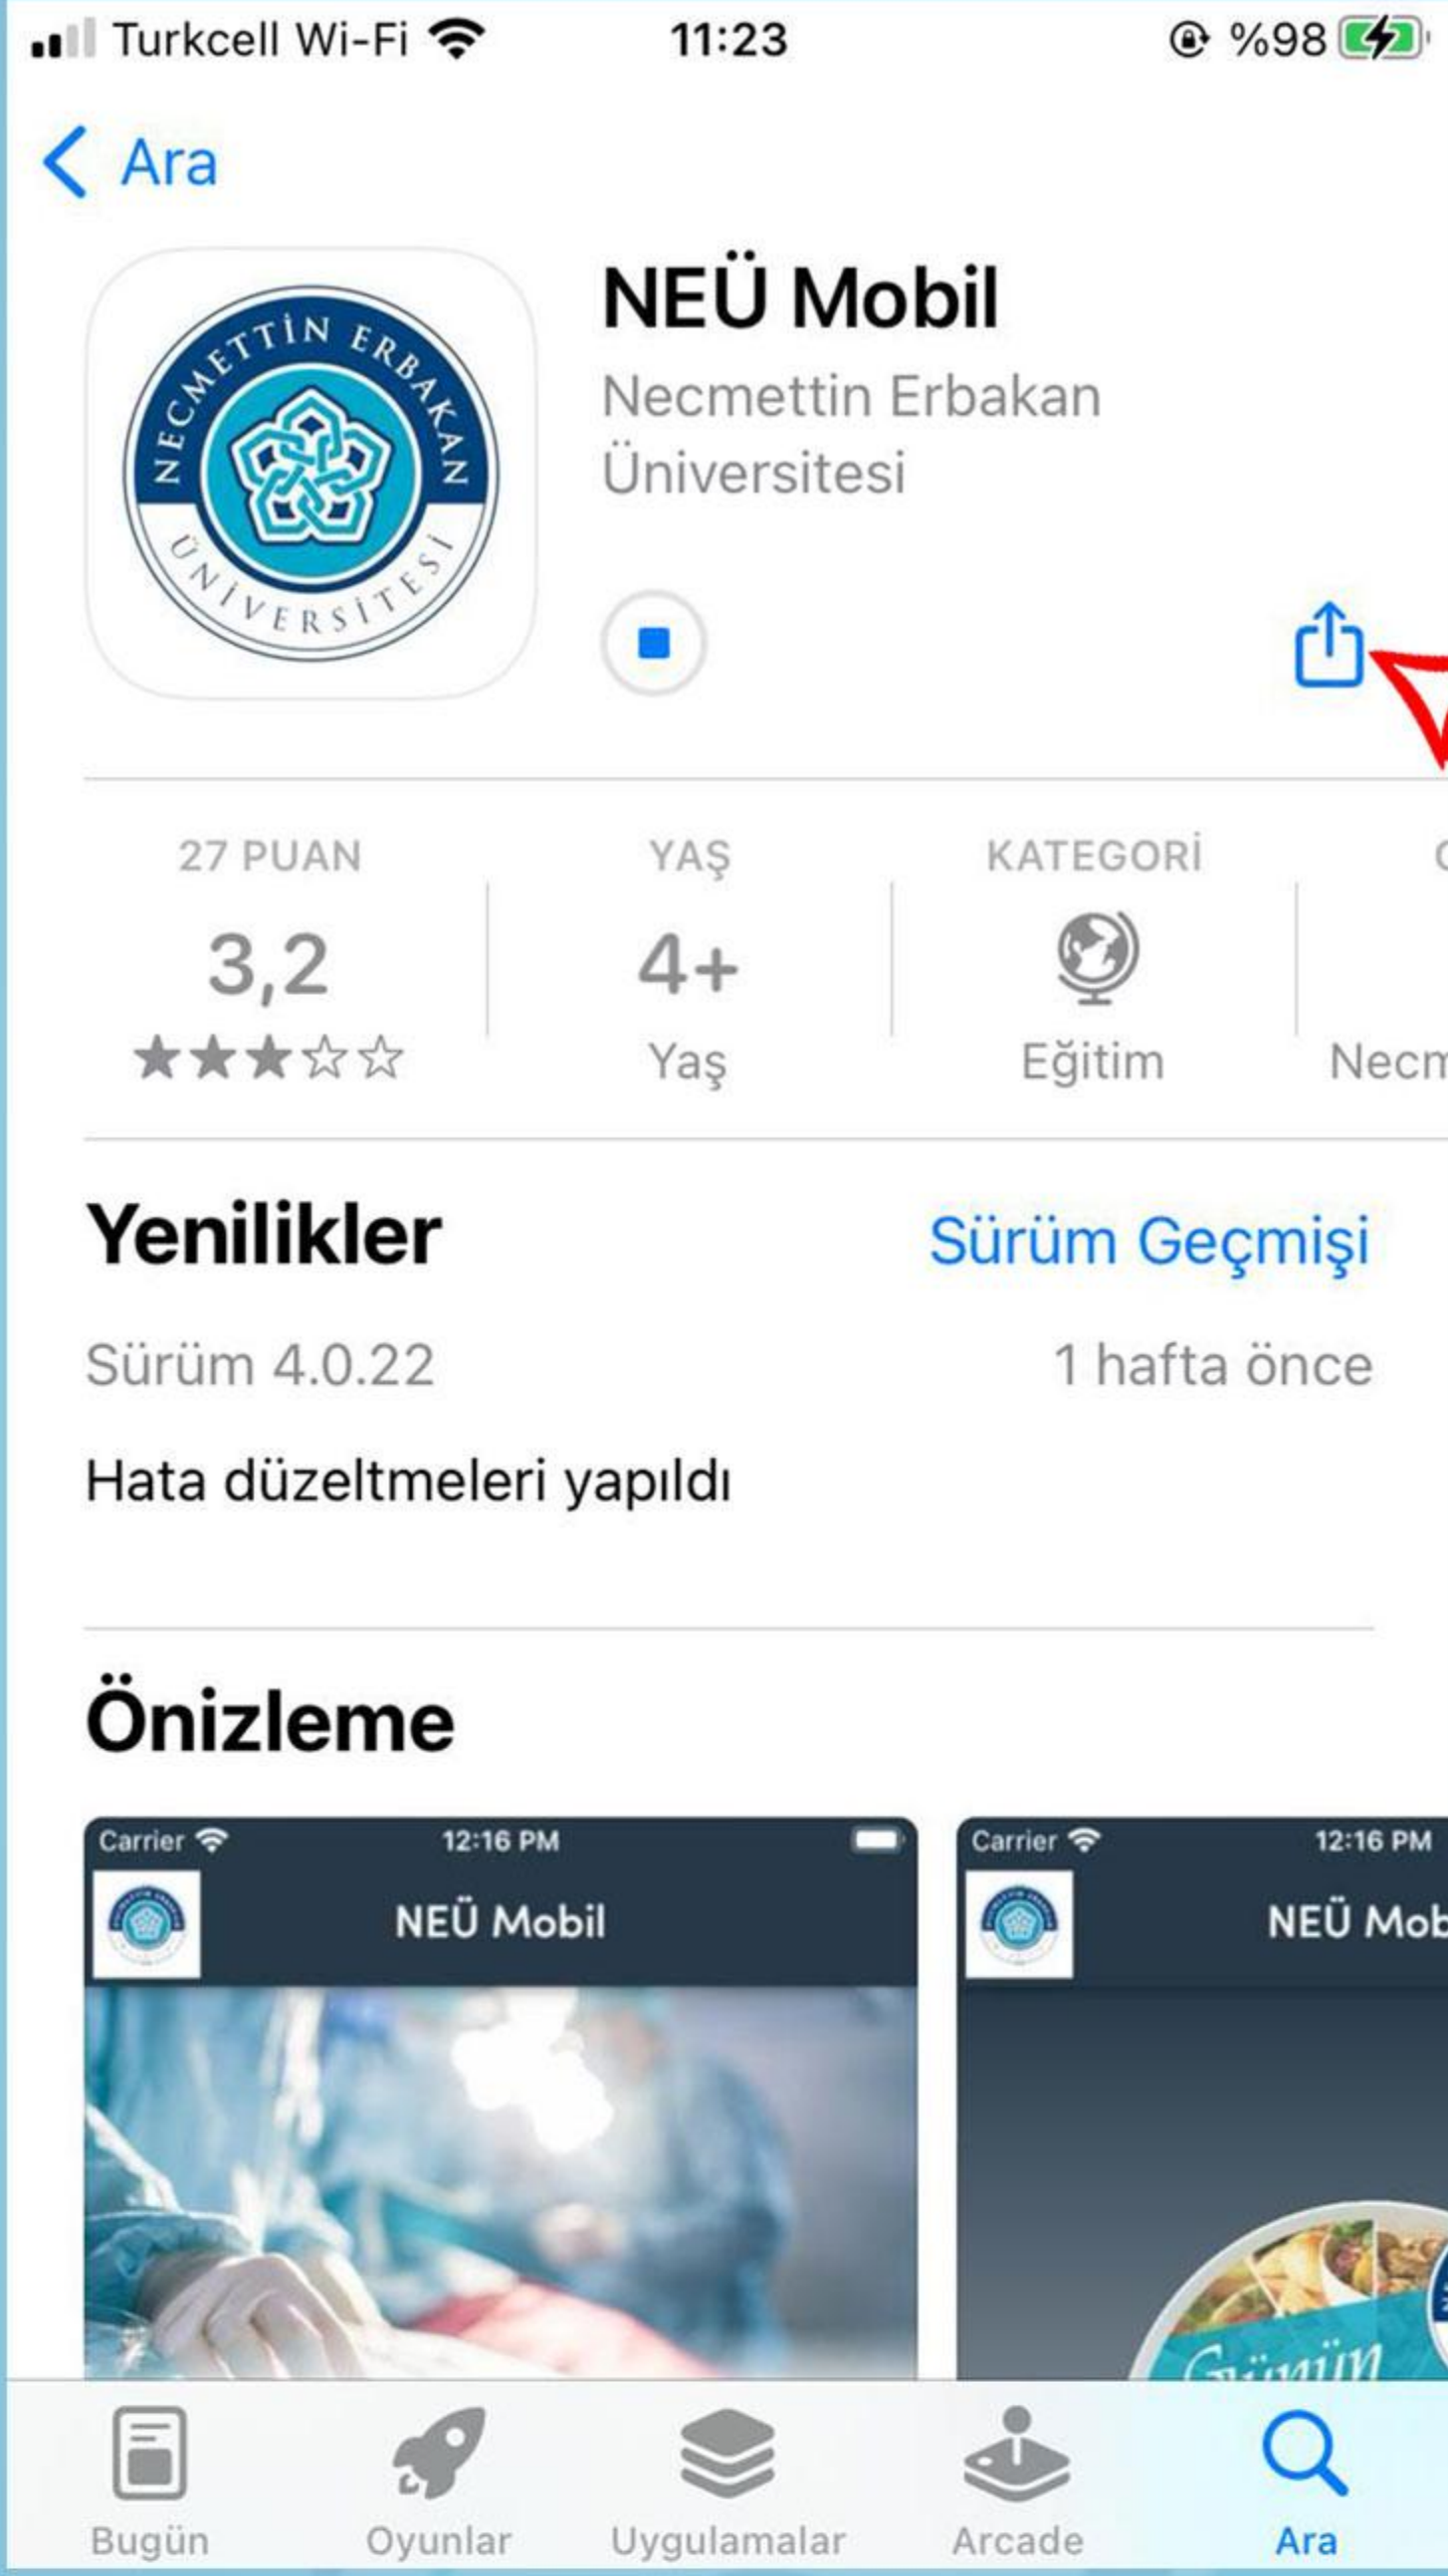

Öğrenciler İçin Yoklama Feneri Kılavuzu

NECMETTİN ERBAKAN
ÜNİVERSİTESİ
BİLGİ İŞLEM
DAİRE BAŞKANLIĞI

1

NEÜREYON
uygulamasını App
Store veya Play Store
üzerinden indirin ve
telefonunuza kurun.

2

**Telefonumuzda Bluetooth ve
Konum Bilgileri açık olmalıdır.**