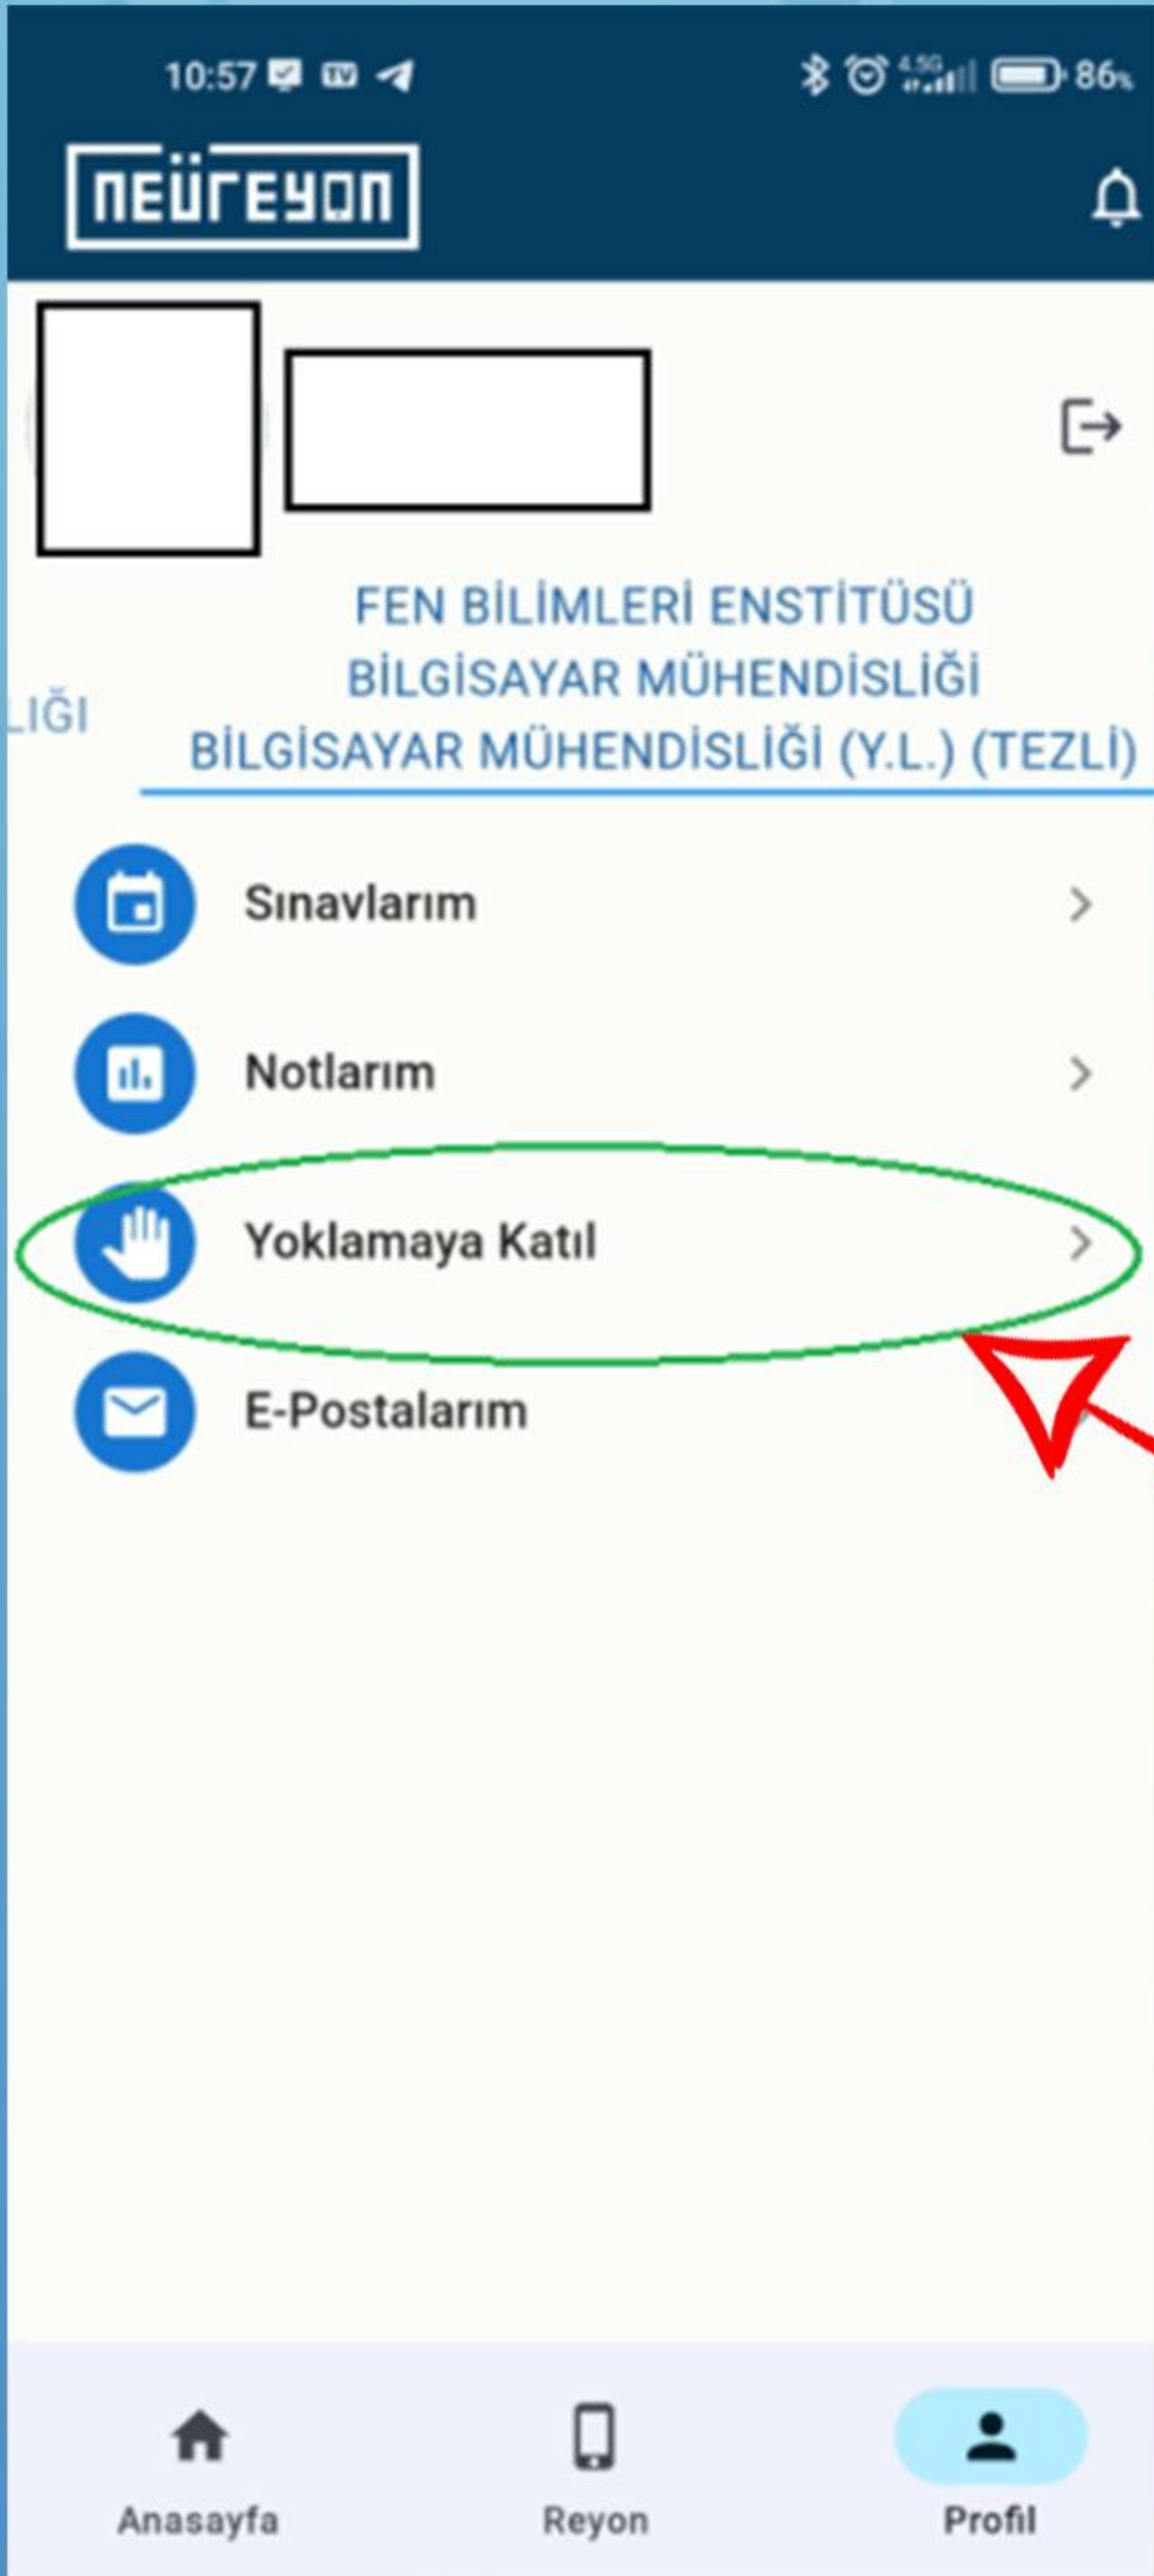

4

Yoklamaya katılabilmemiz için öğretim elemanının yoklamayı başlatmış olması gerekmektedir. Öğretim elemanınca ders başlatılmadan kayıt yapmanız söz konusu değildir.