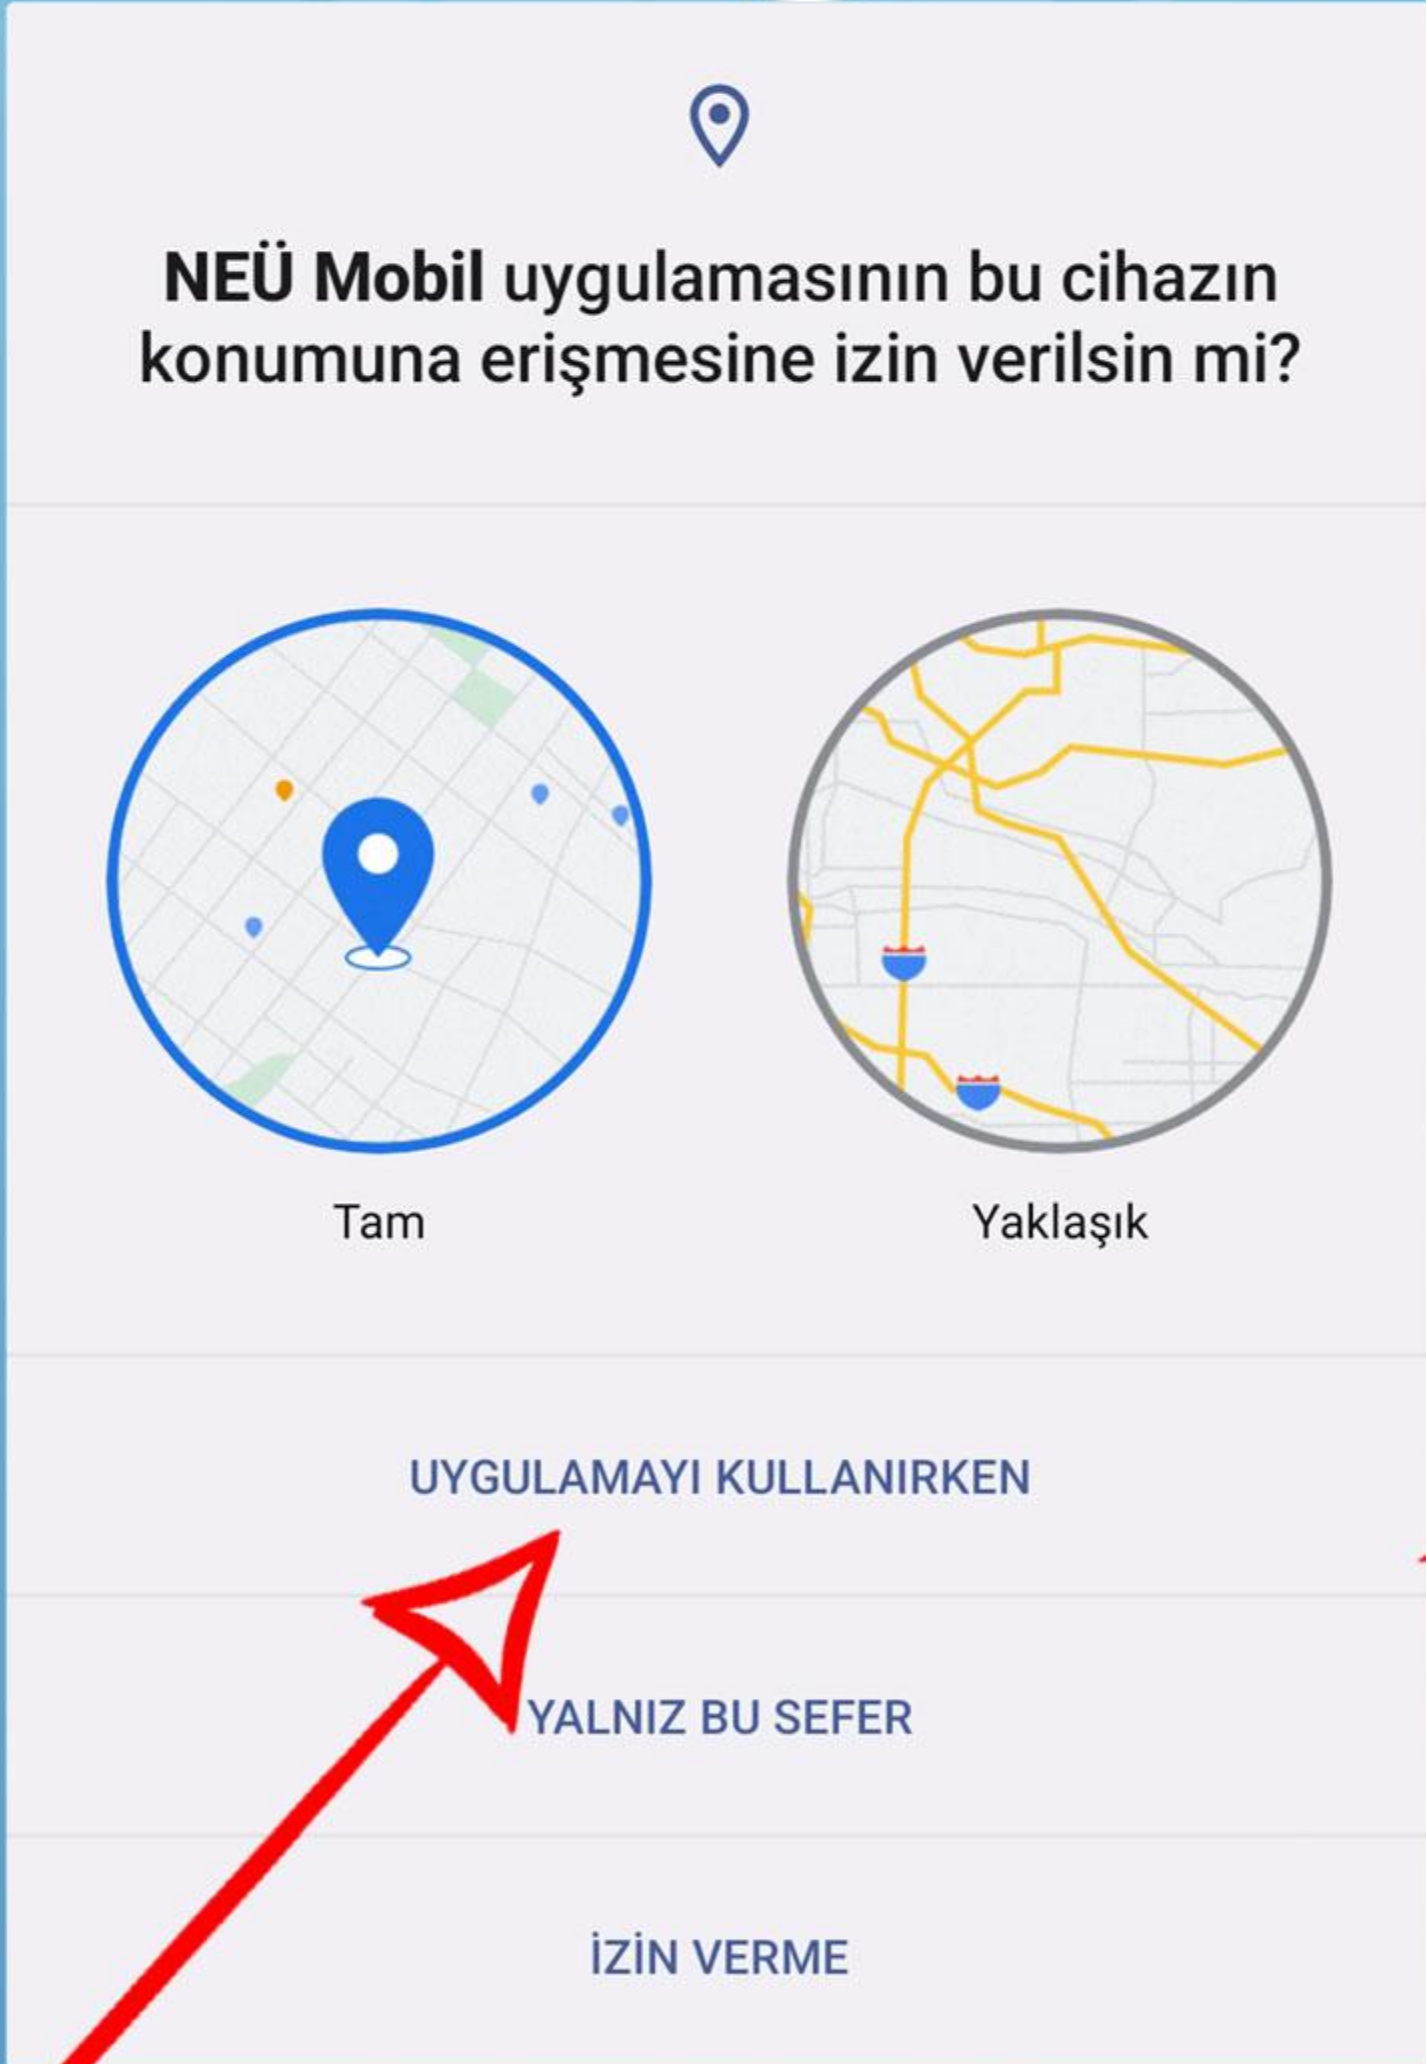

Öğrenciler İçin Yoklama Feneri Kılavuzu

NECMETTİN ERBAKAN
ÜNİVERSİTESİ
BİLGİ İŞLEM
DAİRE BAŞKANLIĞI

1

NEÜREYON
uygulamasını App
Store veya Play Store
üzerinden indirin ve
telefonunuza kurun.

2

**Telefonumuzda Bluetooth ve
Konum Bilgileri açık olmalıdır.**