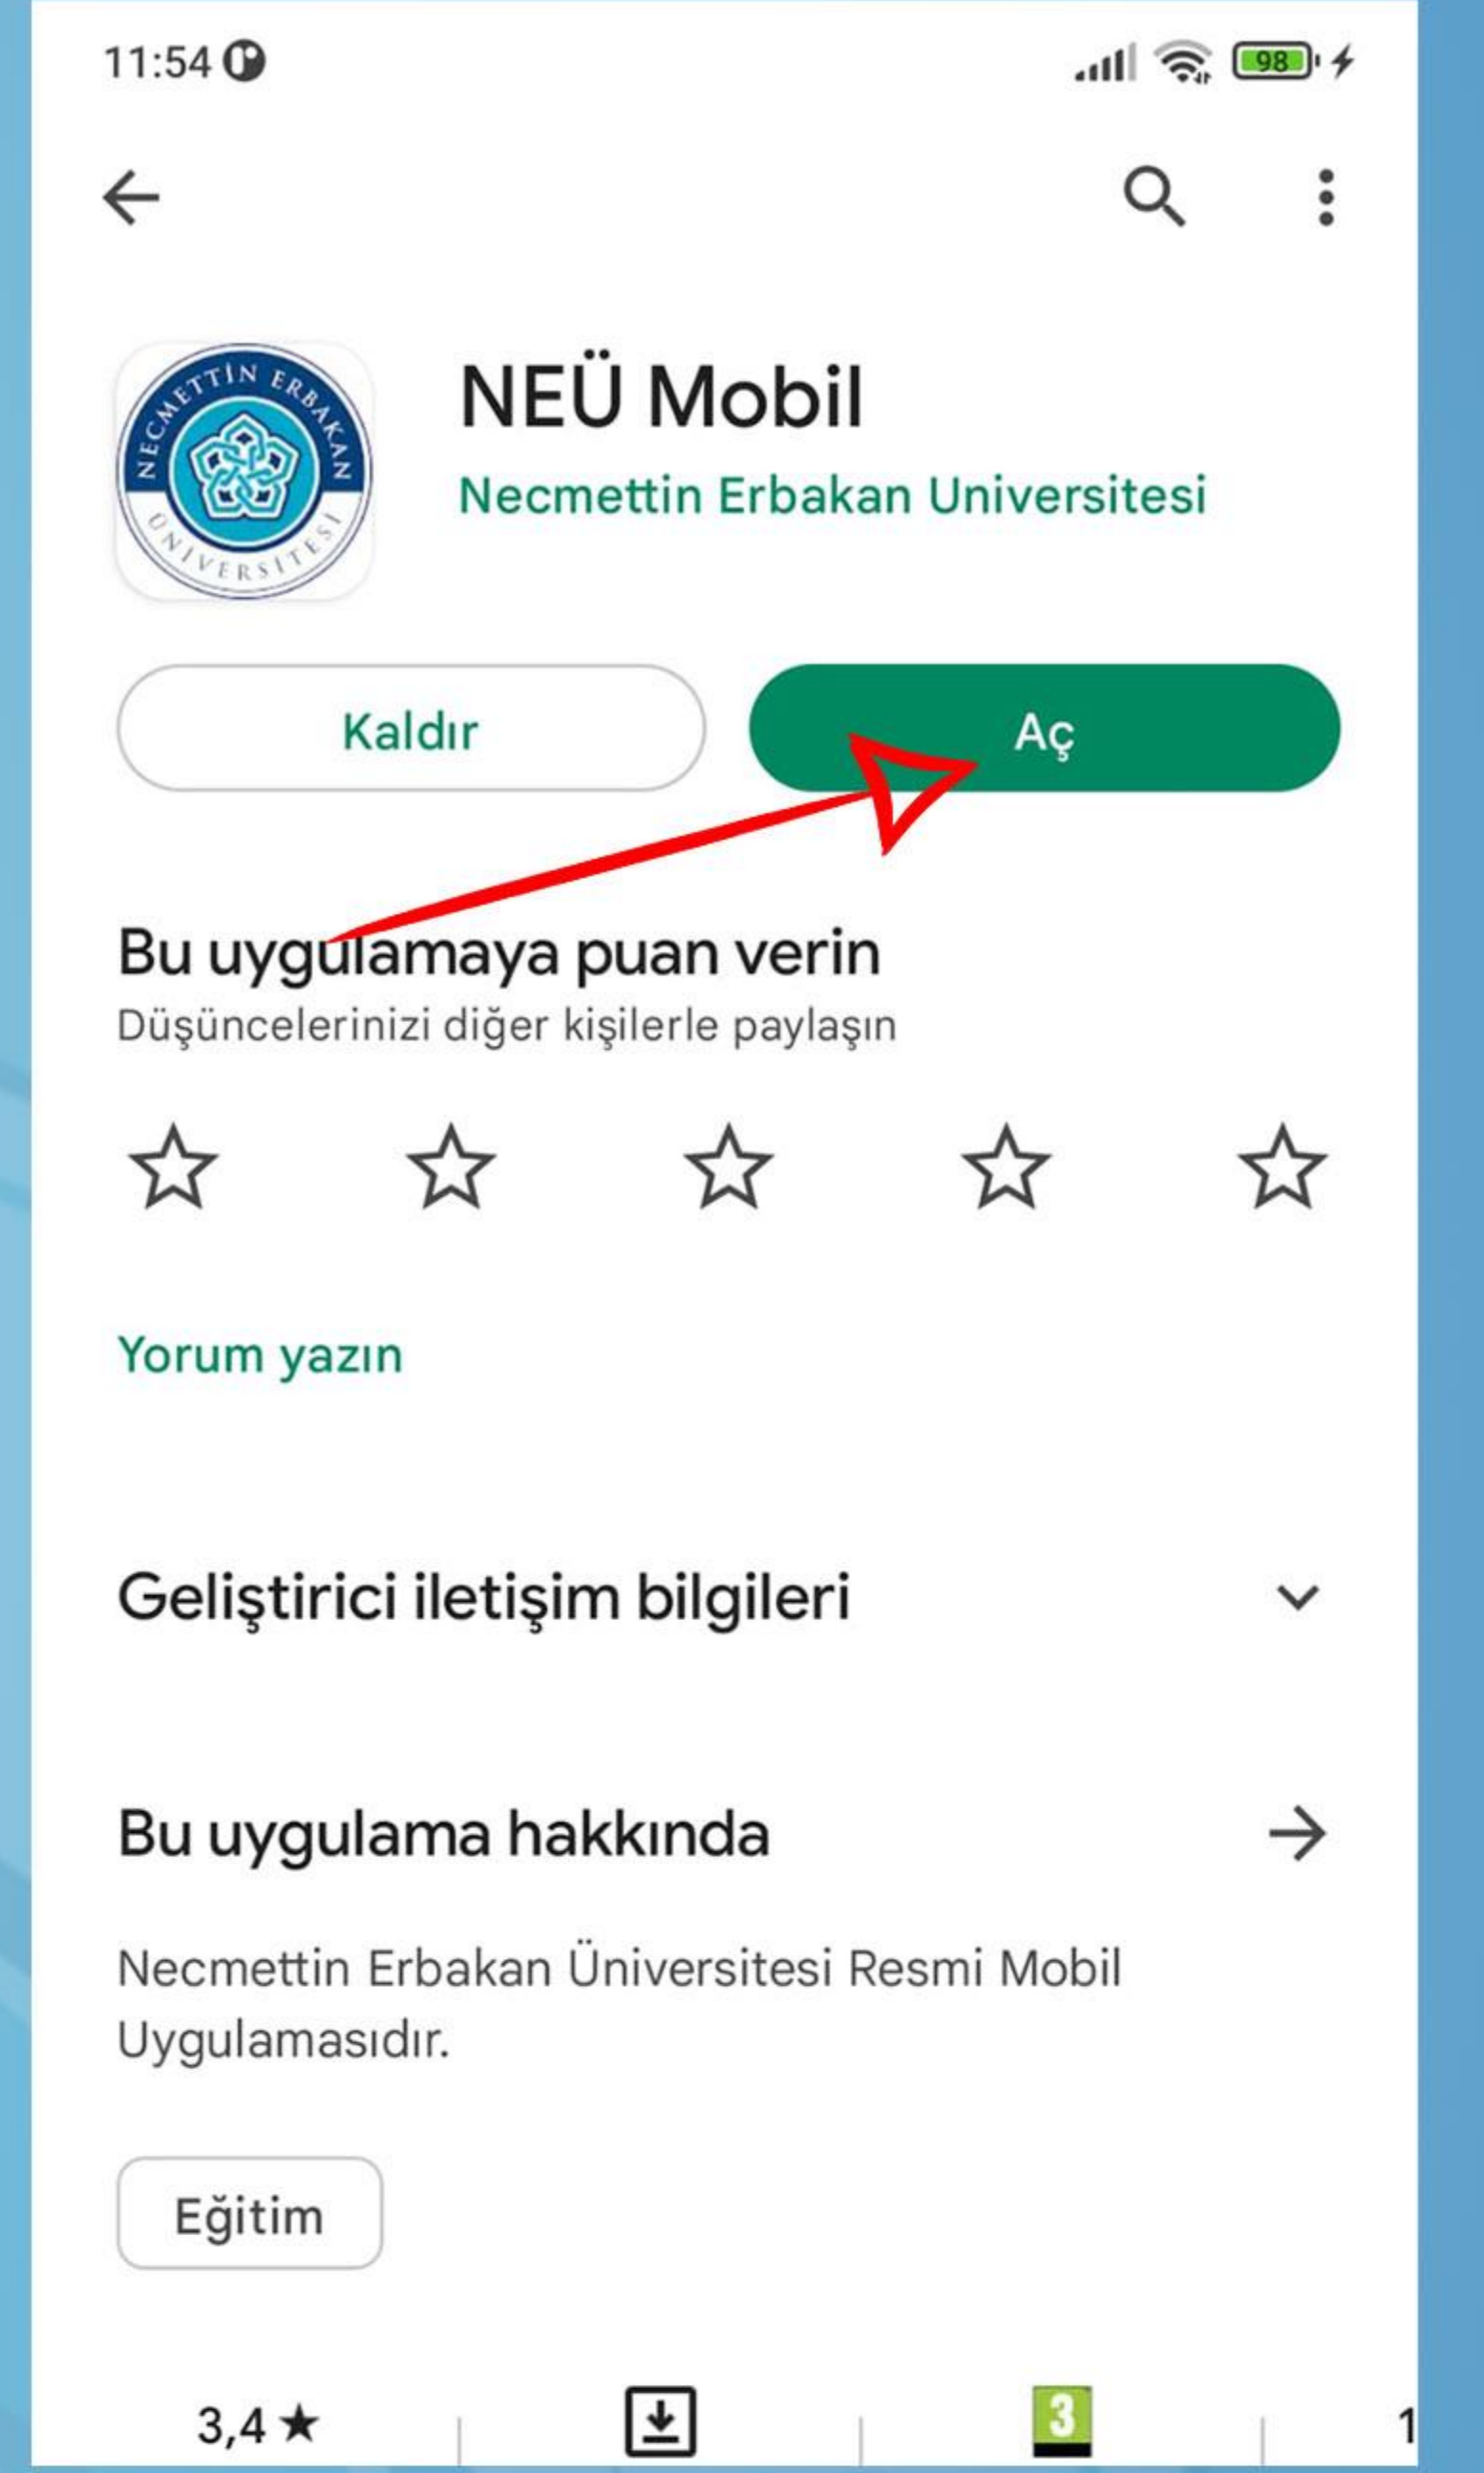

Öğrenciler İçin Yoklama Feneri Kılavuzu

NECMETTİN ERBAKAN
ÜNİVERSİTESİ
BİLGİ İŞLEM
DAİRE BAŞKANLIĞI

1

NEÜREYON
uygulamasını App
Store veya Play Store
üzerinden indirin ve
telefonunuza kurun.

2

**Telefonumuzda Bluetooth ve
Konum Bilgileri açık olmalıdır.**