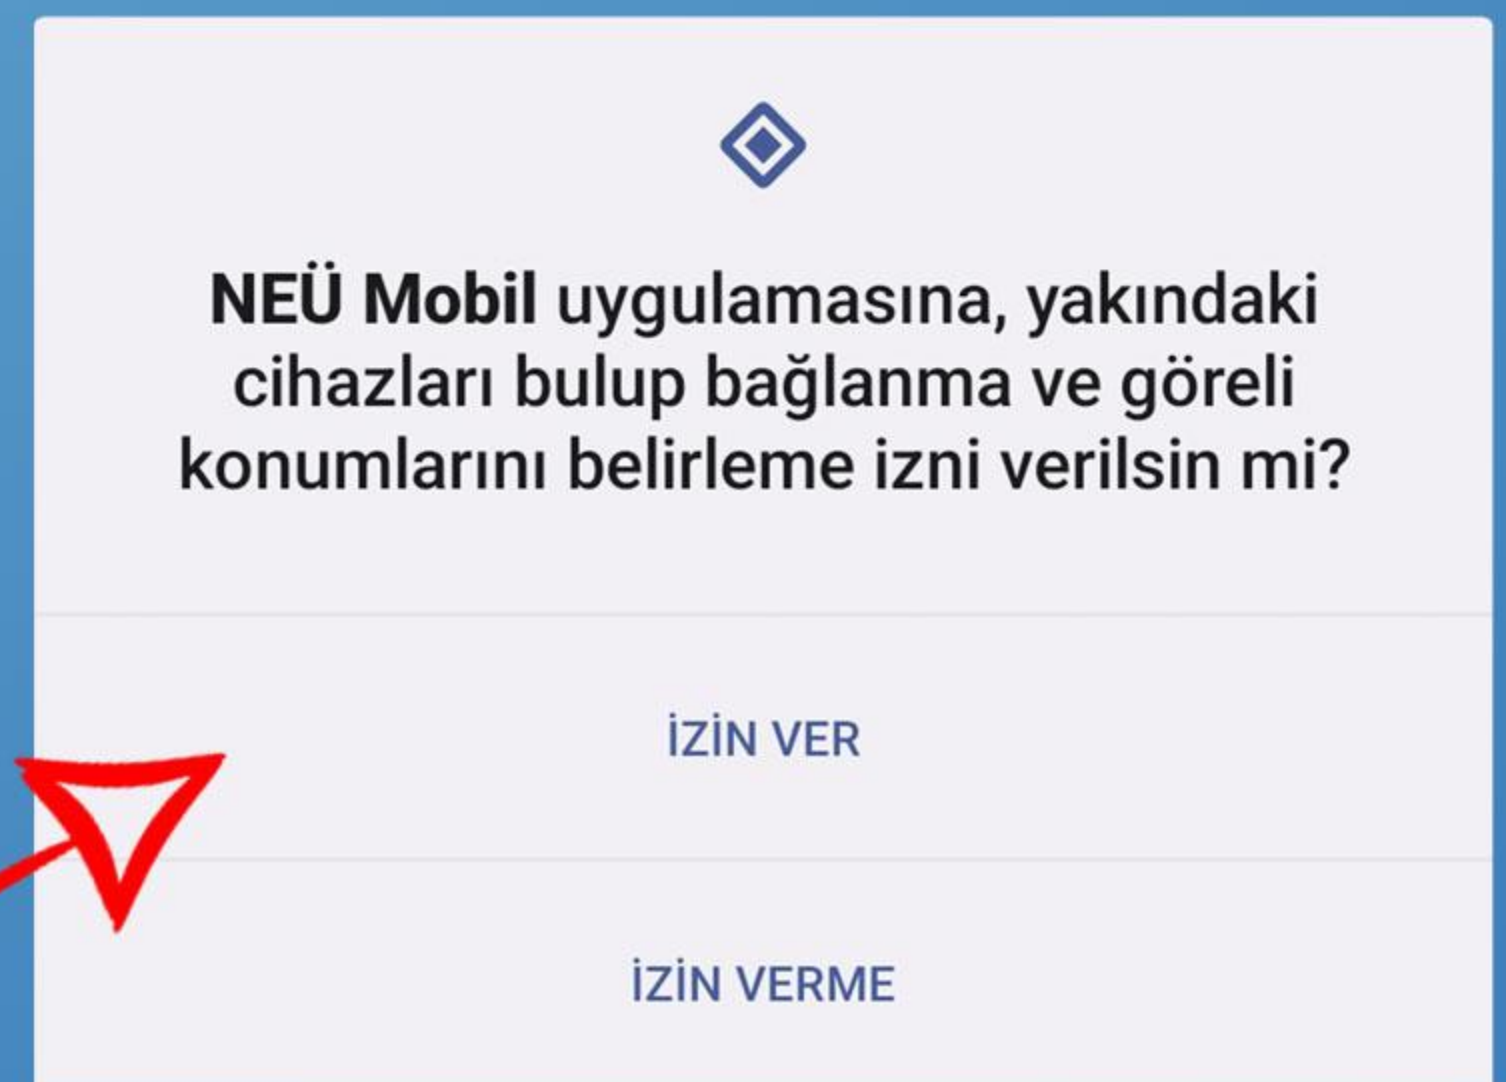

**IOS işletim sistemi ile çalışan
cihazlarda yeni bağlantılara
izin verilmesi gerekmektedir.**

**Android 12 ve üzeri cihazlarda
yakınımdaki cihazlar izni de
verilmiş olması gerekmektedir.**