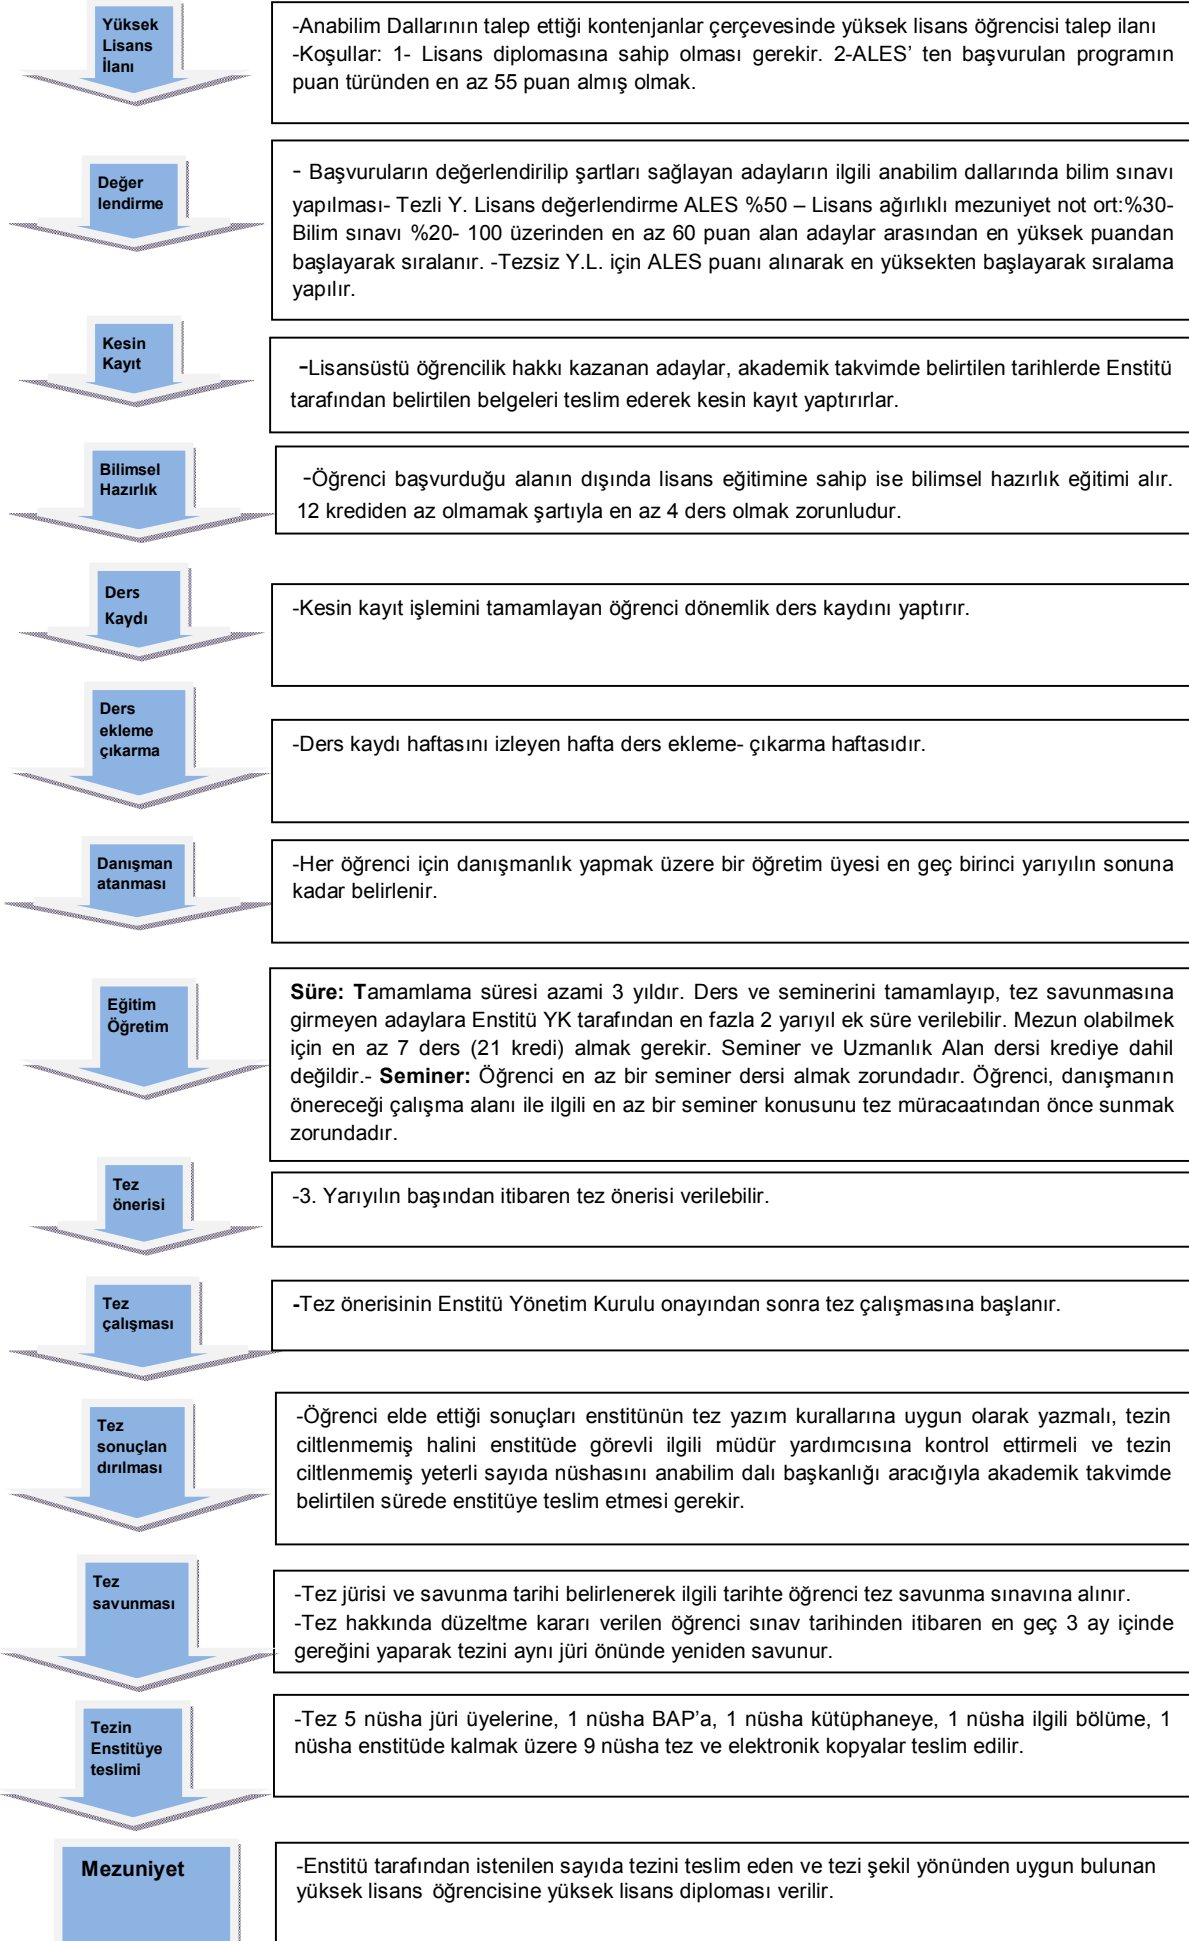

**TEZLİ YÜKSEK LİSANS YOL HARİTASI**  
Burada verilen şema öğrenciye öğrenim aşamalarında yardımcı olmak amacıyla verilmiştir. Ayrıntılı bilgiye NECMETTİN ERBAKAN ÜNİVERSİTESİ Lisansüstü Eğitim ve Öğretim Yönetmeliğinden bakılabilir.

**Özel Öğrenci Kabulü:**  
Lisansüstü Yönet.  
Madde 7

**Yatay Geçiş:**  
Lisansüstü Yönet.  
Madde 8