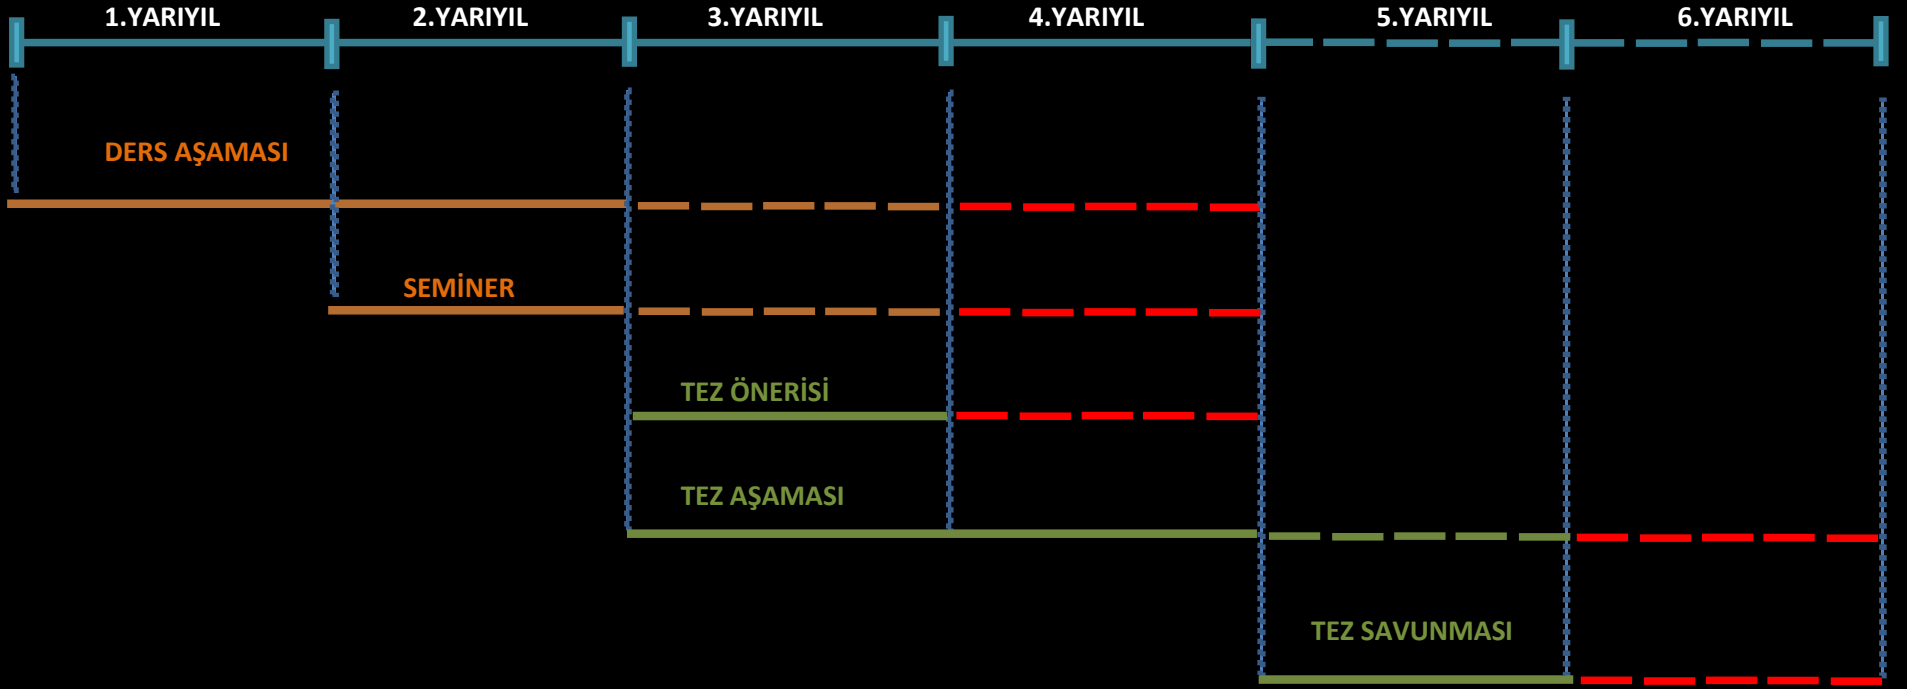

TEZLİ YÜKSEK LİSANS YOL HARİTASI

*Düz çizgiler aşamaların normal sürelerini, kesikli çizgiler ise aşamaların uzatılabileceği azami süreleri göstermektedir.

**Kesikli Kırmızı çizgi sonunda aşama tamamlanmaz ise öğrencinin ilişiği kesilir. Bir aşama tamamlanmadan diğerine geçilemez

***Bir yarıyıl akademik takvimde derslerin başladığı tarihte başlar ve bütünleme notlarının son giriş tarihinde biter.